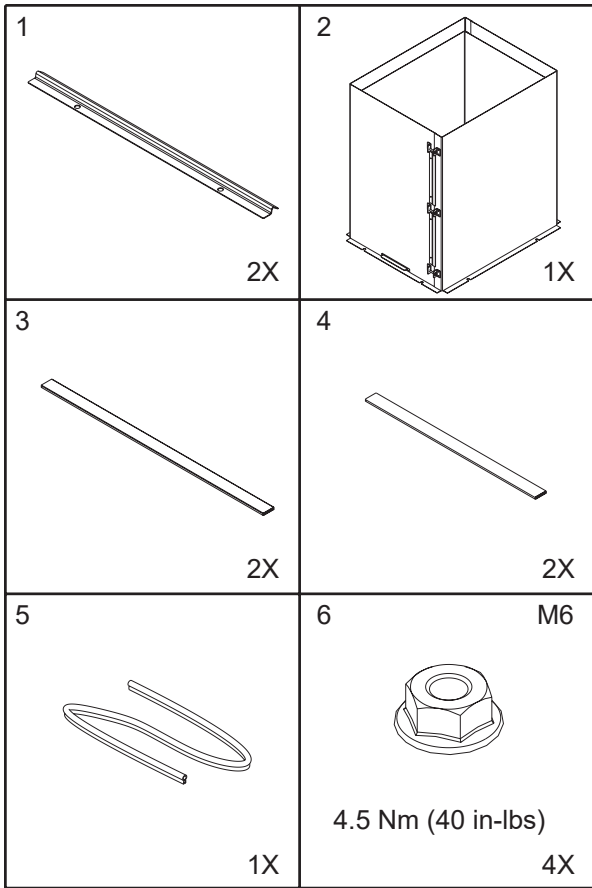

## ProLine FloTek TD

Mounting Option 1  
Opción de montaje 1  
Option de montage 1  
Montagemöglichkeit 1

Mounting Option 2  
Opción de montaje 2  
Option de montage 2  
Montagemöglichkeit 2